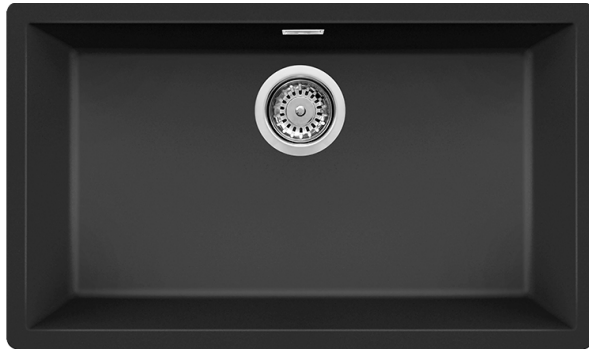

# ÉVIER SINK

## SMILE 76B

Standard

Sous plan

Evier de cuisine  
76 Cm  
Granitek Noir  
1 Bac

Kitchen Sink  
76 Cm  
Granitek Black  
1 Bac

MESURE

ENCASTREMENT SUR PLAN

ENCASTREMENT SOUS PLAN