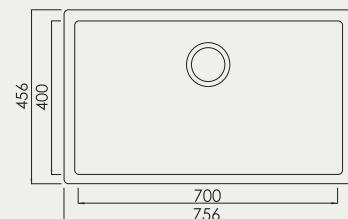

LOGEMENT D'ENCASTREMENT Installation drawing