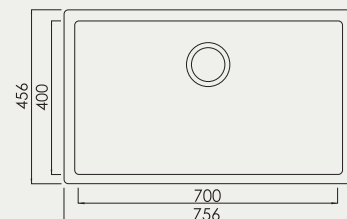

LOGEMENT D'ENCASTREMENT Installation drawing