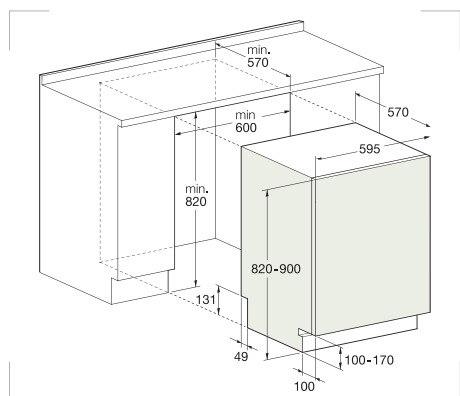

LOGEMENT D'ENCASTREMENT Installation drawing