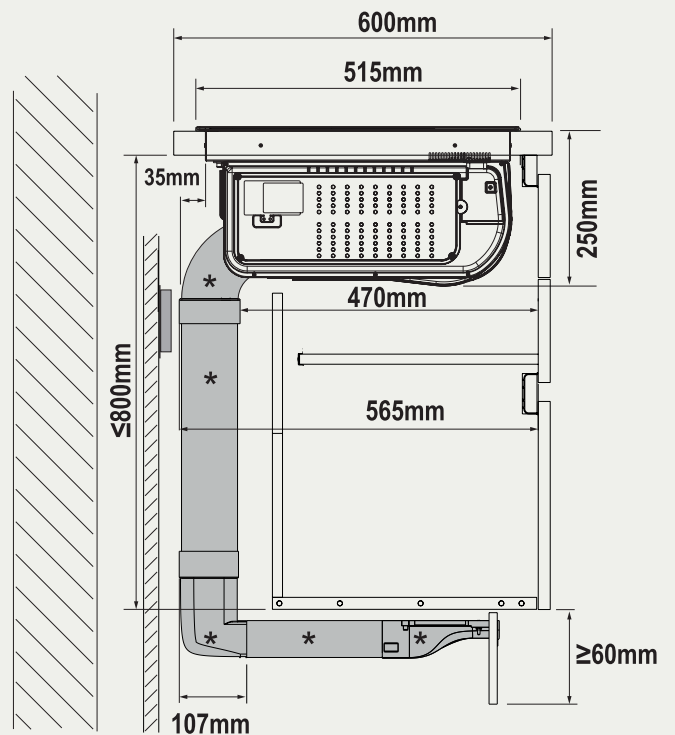

PLAQUE HOBS

SOFIA

Plaque induction avec hotte intégrée 83 cm
4 Foyers inductions
Contrôles tactile
Sécurité enfant
Indicateurs de chaleur
Technologie : Stop&Go
Puissance électrique max : 7400 W

Induction hob with Integrated hood 83 cm
4 induction zone
Touch control panel
Child lock
Residual heat indicators
Technology: Stop&Go
Max electrical power: 7400 W

LOGEMENT D'ENCASTREMENT Installation drawing

focus