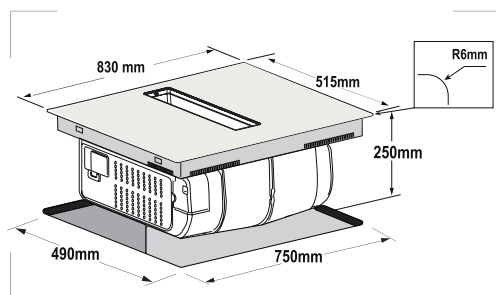

PLAQUE HOBS

SOFIA

Plaque induction avec hotte intégrée 83 cm
4 Foyers inductions
Contrôles tactile
Sécurité enfant
Indicateurs de chaleur
Technologie : Stop&Go
Puissance électrique max : 7400 W

Induction hob with Integrated hood 83 cm
4 induction zone
Touch control panel
Child lock
Residual heat indicators
Technology: Stop&Go
Max electrical power: 7400 W

LOGEMENT D'ENCASTREMENT Installation drawing

focus