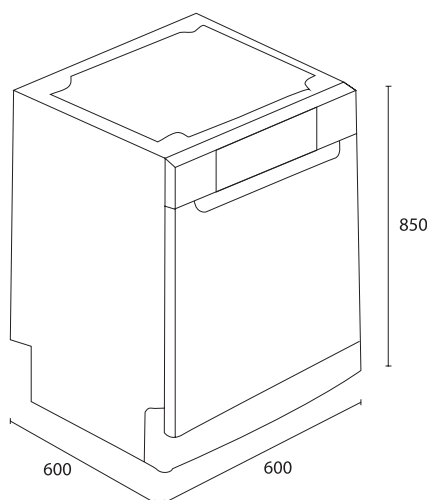

LAVES VAISSELLES

DISH WASHERS

SOFT 1015

DESSIN TECHNIQUE

Technical drawing

Lave vaisselles pose libre Noir
Ouverture automatique de la porte en fin de cycle
15 couverts
Commande Tactile
10 programmes + 4 températures
Afficheur LED
Lavage direct triple
Séchage turbo
Eclairage intérieur
Filtres métallique
Troisième tiroir panier «Confort +»
Deuxième tiroir ajustable chargé
Tiroirs avec poigné
Départ différé 1 - 2 ... 24h
Puissance acoustique : 49 dB(A)
Dimensions : 85 x 60 x 60
Faible Consommation : 9 Litres
Classe énergétique : A+++

Free standing dish washers Black
Auto Door at the end of the drying cycle
15 Place setting
Full Touch Control
10 programs + 5 temperatures
LED display
Direct wash triple
Turbo Drying
Interior light
Metal filters
Third rack basket «Confort +»
Upper basket ajustable loaded
Baskets with handel
Delayed start 1 - 2 ... 24h
49 dB(A) noise level
Dimension: 85 x 60 x 60
Water consumption: 9 Litres
Energy efficiency : A+++