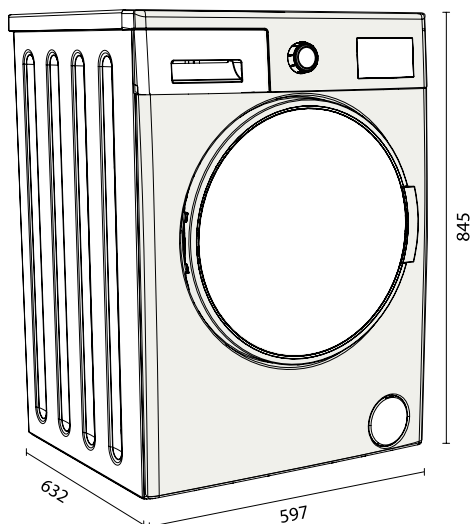

SCHÉMA TECHNIQUE

TECHNICAL DRAWING