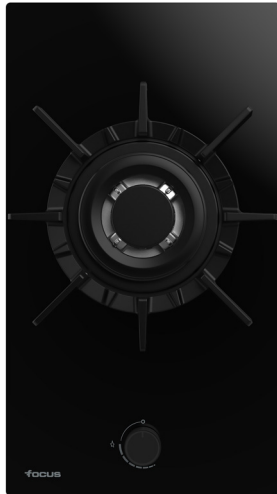

PLAQUE HOBS

SOFT 31

Vitro noir 30 cm
Un brûleur à gaz triple couronnes
Flamme stabilisé
Grille et chapeau de brûleur en fonte
Allumage automatique
Sécurité gaz sur brûleur

Black gas on glass 30 cm
One triple crown burner
Stabilized flame
Cast iron grid and burner cap
Automatic ignition
Flame failure device on burner