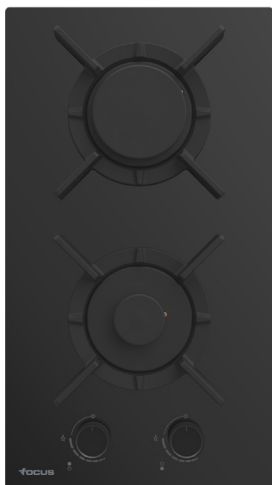

PLAQUE HOBS

SOFT 32

Vitro noir 30 cm
2 brûleurs à gaz
Flamme stabilisée
Grilles et chapeaux de brûleurs en fonte
Allumage automatique
Sécurité gaz sur chaque brûleur

Black gas on glass 30 cm
2 gas burners
Stabilized flame
Cast iron grids and burner caps
Automatic ignition
Flame failure device on all burners