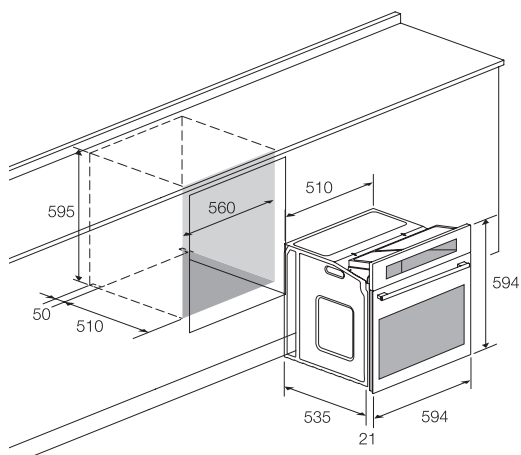

LOGEMENT D'ENCASTREMENT

Installation drawing