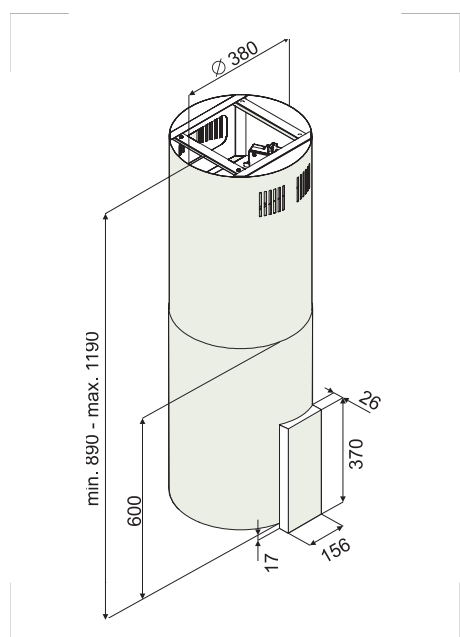

LOGEMENT D'ENCASTREMENT Installation drawing